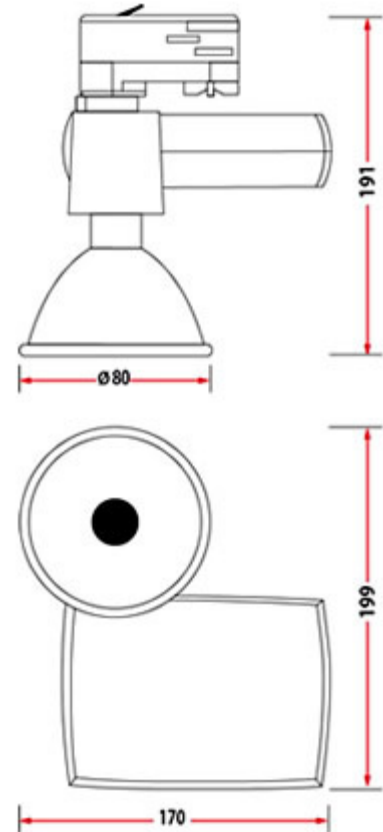

**PROCYON 2****LUXEON****Установка**

На шинопровод с помощью коннектора.

**Конструкция**

Трековый светильник для одной металлогалогенной лампы мощностью 70Вт. Корпус из алюминия. Отражатель выполнен из анодированного алюминия. Защитное стекло. Комплектуется коннектором для крепления шинопровода. ПРА в комплект не входит.

**Область применения**

Акцентная подсветка витрин, стеллажей, экспонатов.

Артикул	Наименование	Цвет	Угол	Тип ПРА	Мощность	Тип Лампы	Тип цоколя
15052	Procyon 2 black 24 deg. Clean	Черный	24	ЭПРА	35-70W	МГЛ	G12
15062	Procyon 2 black 36 deg. Clean	Черный	36	ЭПРА	35-70W	МГЛ	G12
15051	Procyon 2 silver 24 deg. Clean	Серый	24	ЭПРА	35-70W	МГЛ	G12
15061	Procyon 2 silver 36 deg. Clean	Серый	36	ЭПРА	35-70W	МГЛ	G12
15050	Procyon 2 white 24 deg. Clean	Белый	24	ЭПРА	35-70W	МГЛ	G12
15060	Procyon 2 white 36 deg. clean	Белый	36	ЭПРА	35-70W	МГЛ	G12