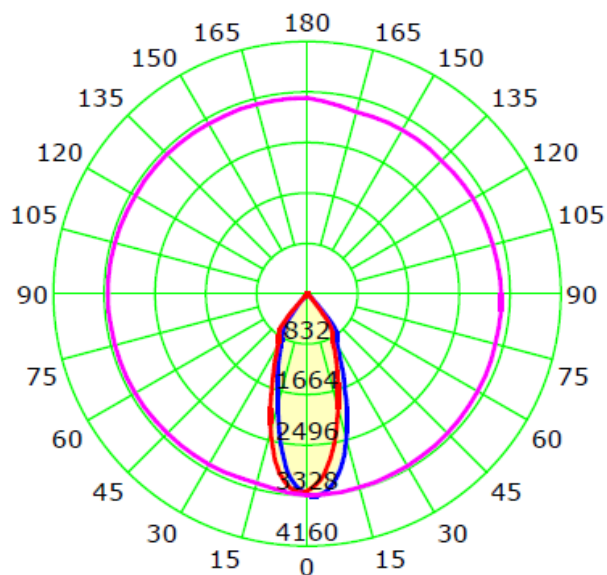

# LUXEON

Артикул	Наименование	Мощность Вт.	Цветовая температура К	Цвет корпуса*	Тип рассеивателя	Световой поток, Лм	PF
10040	Vega 35 3000K W	35	3000	white	clear glass	≈2100	0.92
10041	Vega 35 4000K N	35	4000	white	clear glass		0.92
10042	Vega 35 6000K C	35	6000	white	clear glass		0.92

\*По желанию заказчика возможна покраска корпуса светильника в любой цвет.

Unit: cd

— C0-C180 — C90-C270 — G2