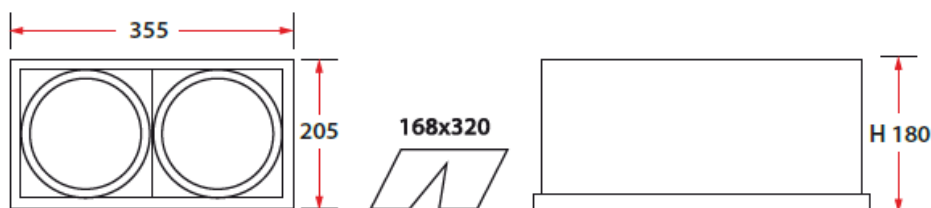

Лампа	LED 30 Вт
Срок службы	25 000
Световой поток, Лм	4000
Цвет*	Серый, белый
Степень защиты	IP20
Комплектация	Светодиод, ПРА
Артикул	42081, 42091, 42101 42141, 42151, 42161

Установка

Встраиваются в подвесные потолки типа «Армстронг» или в подшивные потолки из гипсокартона.

Конструкция

Цельнометаллический сварной корпус из листовой стали, покрытый порошковой краской цвета металл. Карданная система из литого алюминия для управления положением рефлекторных. Регулировка оптической части в 2-ух плоскостях.