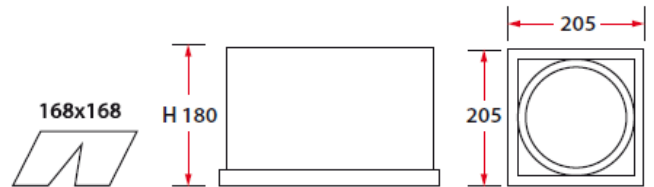

Лампа	LED 30 Вт
Срок службы	50 000(Гарантия 3 года)
Световой поток, Лм	1661, 1973, 2100
Цвет*	Серый, белый
Степень защиты	IP20
Комплектация	Светодиод, ПРА
Артикул	42051, 42061, 42071 42111, 42121, 42131

Регулировка оптической части в 2-ух плоскостях.

Область применения

Подсветка витрин, шоу-румов, Выставочных и торговых залов.