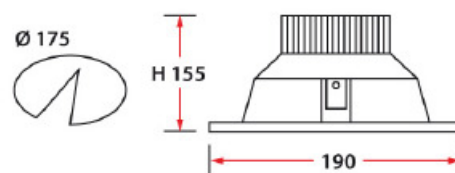

Установка

Встраиваются в подвесные потолки типа «Армстронг» или в подшивные потолки из гипсокартона.

Конструкция

Встраиваемый LED светильник 30Вт. Литой алюминиевый корпус с охлаждающим радиатором. Отражатель из шлифованного алюминия. В комплект входит драйвер и светодиод. Рассеиватель из матового или прозрачного стекла.