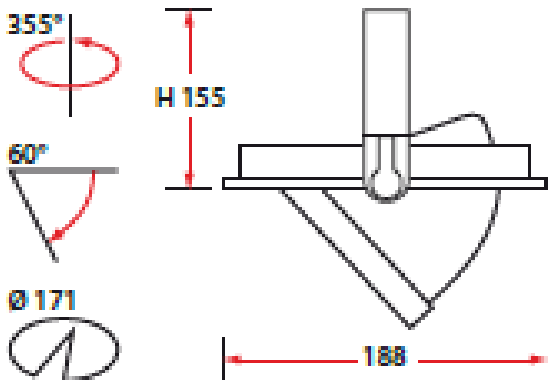

### Magico LED 20 C:

H (m)	LX	29.3	Ø (m)
1	2555.2		0.5
2	638.8		1.0
3	283.9		1.6
4	159.7		2.1
5	102.2		2.6
6	71.0		3.1

### Magico LED 30 C:

H (m)	LX	48.4	Ø (m)
1	2448.7		0.9
2	612.2		1.8
3	272.1		2.7
4	153.0		3.6
5	98.0		4.5
6	68.0		5.4

### Конструкция

Встраиваемый LED-светильник со светодиодом мощностью 20, 30 Вт. Литой алюминиевый корпус с охлаждающим радиатором. Отражатель из шлифованного алюминия. Рассеиватель из прозрачного стекла. В комплект входит драйвер, светодиод. Оптическая часть выдвигается на угол до 60° от горизонтальной оси и поворачивается на 355° вокруг вертикальной оси.